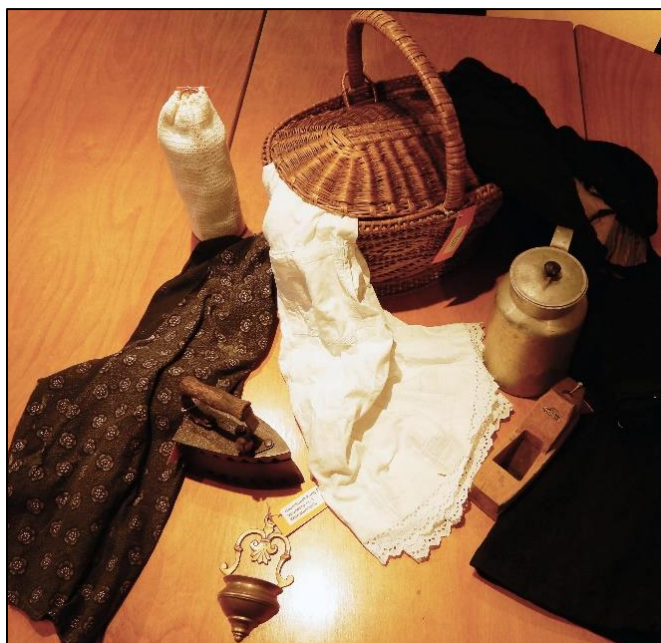

Eiermand bij 'Tonnie en Kee in Keutelree'

Inleiding	<p>'Tonnie en Kee in Keutelree' is een project van Erfgoed Brabant. Opa Tonnie is geëmigreerd naar New York. Hij brengt na jaren een bezoek aan zijn zus Kee in Nederland. Kee woont in Keutelree in Noord-Brabant. Opa Tonnie is erg benieuwd hoe Keutelree er uitziet na al die jaren. Zou er veel veranderd zijn?</p> <p>Erthepe heeft aanvullend materiaal verzameld ter ondersteuning van het project.</p>
Leergebied	Oriëntatie op jezelf en de wereld, Nederlands, rekenen/wiskunde en kunstzinnige oriëntatie.
Tijdsduur	Afhankelijk van de keuzes die een leerkracht maakt.
Lesmateriaal	Het aanvullend materiaal bestaat uit diverse presentaties (PowerPoints op usb-stick) waarin de straten in Erp, een boerderij ca. 1900, keuken ca. 1950, de lagere school ca. 1950 vergeleken worden met die van tegenwoordig. Een eiermand en doos met oude voorwerpen en kleding. kleurplaat van een oude kortgevelboerderij. Diverse doe-, kijk- en luisteropdrachten. Tips voor bezoekjes aan gebouwen, museum en het uitnodigen van een verteller.
Doelgroep	Groep 3
Kosten	De eiermand en doos, gevuld met voorwerpen en kleding van vroeger, worden tegen een vergoeding van 30 euro uitgeleend. Schade aan het lesmateriaal wordt in rekening gebracht.
Nadere informatie	secretariaat@erthepe.nl en www.erthepe.nl
Overig	<p>In overleg met Heemkundekring Erthepe kan het project lokaal ingevuld worden. Een bezoek aan pastorie, burgemeesterskamer en de heemkamer behoort tot de mogelijkheden.</p> <p>De eiermand en doos met voorwerpen worden door Heemkundekring Erthepe gebracht en opgehaald. Leentermijn in overleg.</p>